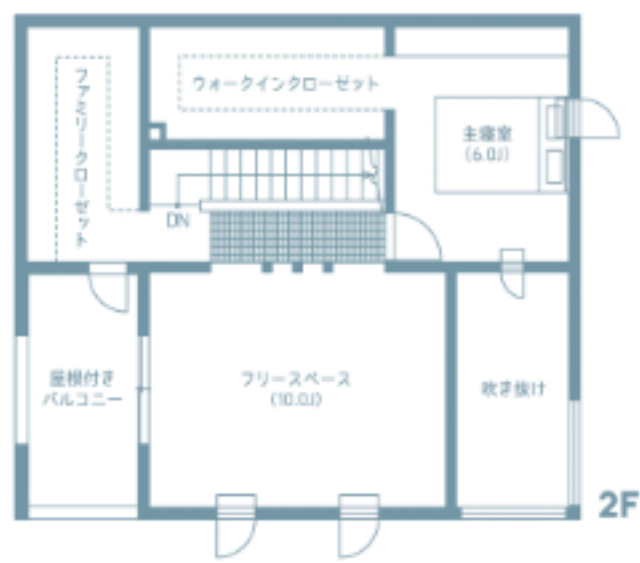

TRETTIO CONCEPT MODEL トレッティオ・コンセプトモデル

- 床面積 / 1階 54.66㎡ (16.54坪)
2階 46.38㎡ (14.03坪)
- 延床面積 / 101.04㎡ (30.57坪)

※写真のコーディネートには、オプション仕様が含まれています。